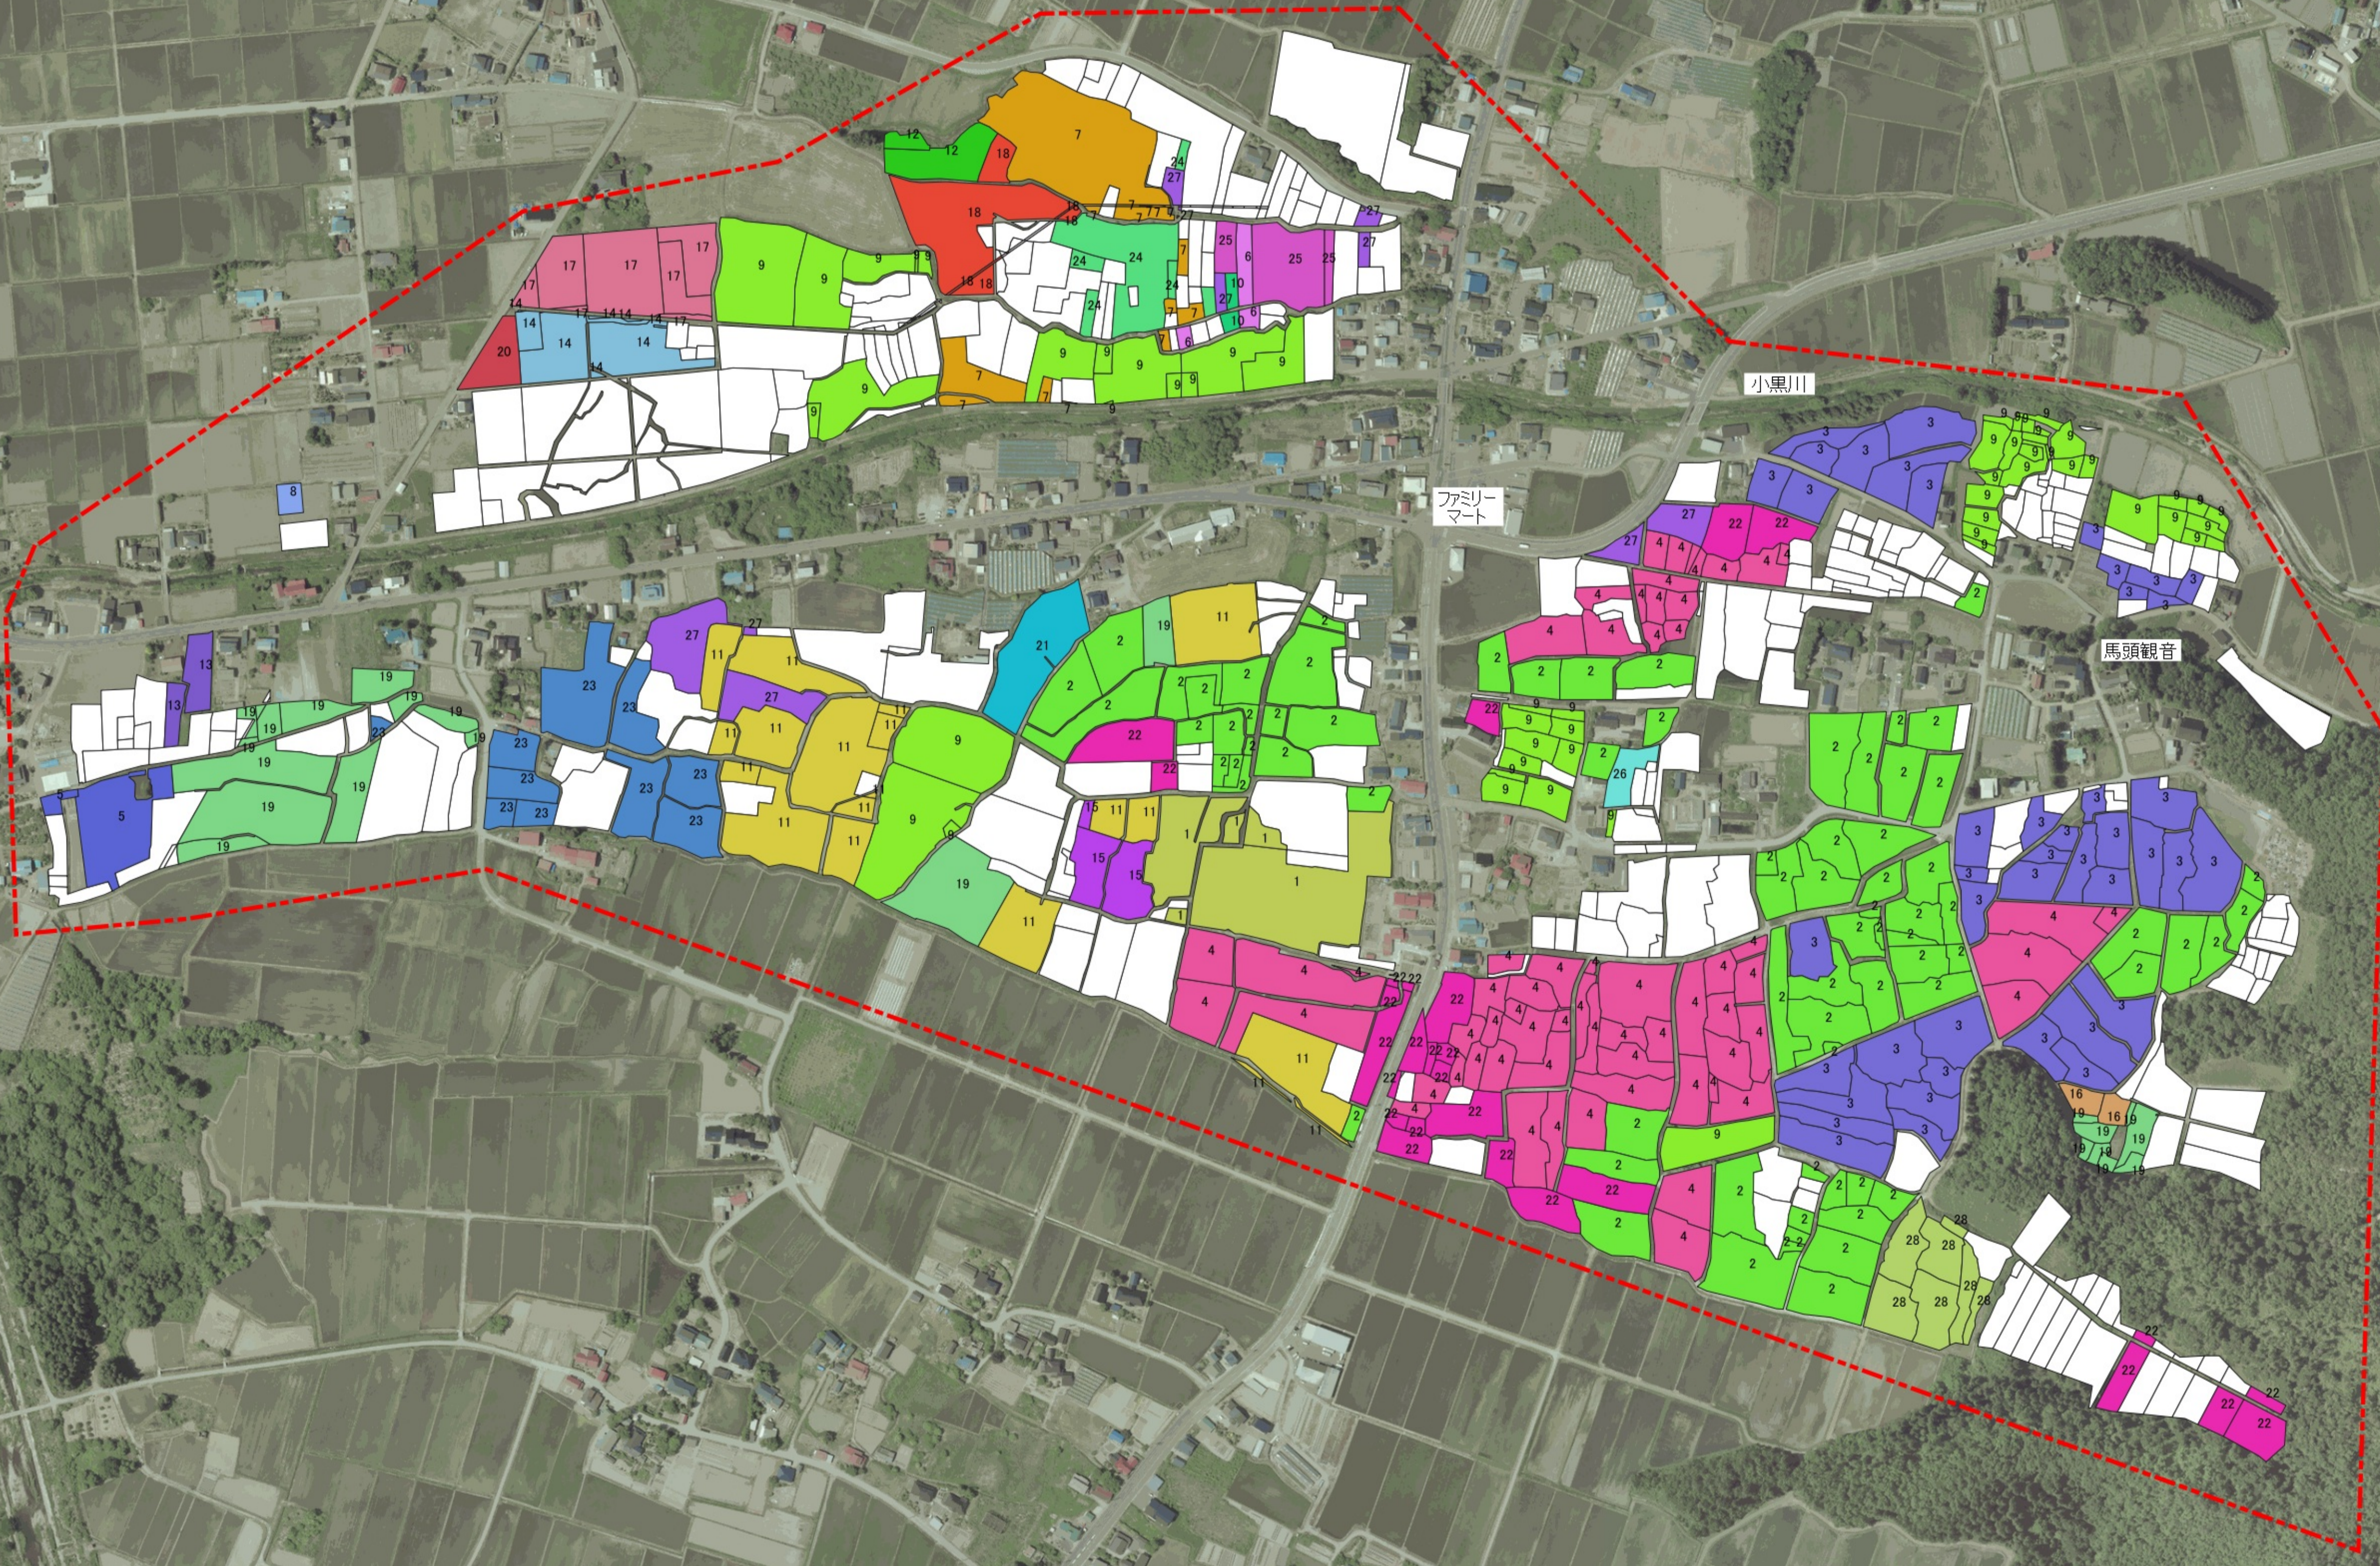

目標地図

地区名 和田
区域名 馬頭
(S=1/3,000) R8.1作成

農業を担う者

- 01
- 02
- 03
- 04
- 05
- 06
- 07
- 08
- 09
- 10
- 11
- 12
- 13
- 14
- 15
- 16
- 17
- 18
- 19
- 20
- 21
- 22
- 23
- 24
- 25
- 26
- 27
- 28
- 今後検討

中島

小黒川

ファミリー
マート

馬頭観音