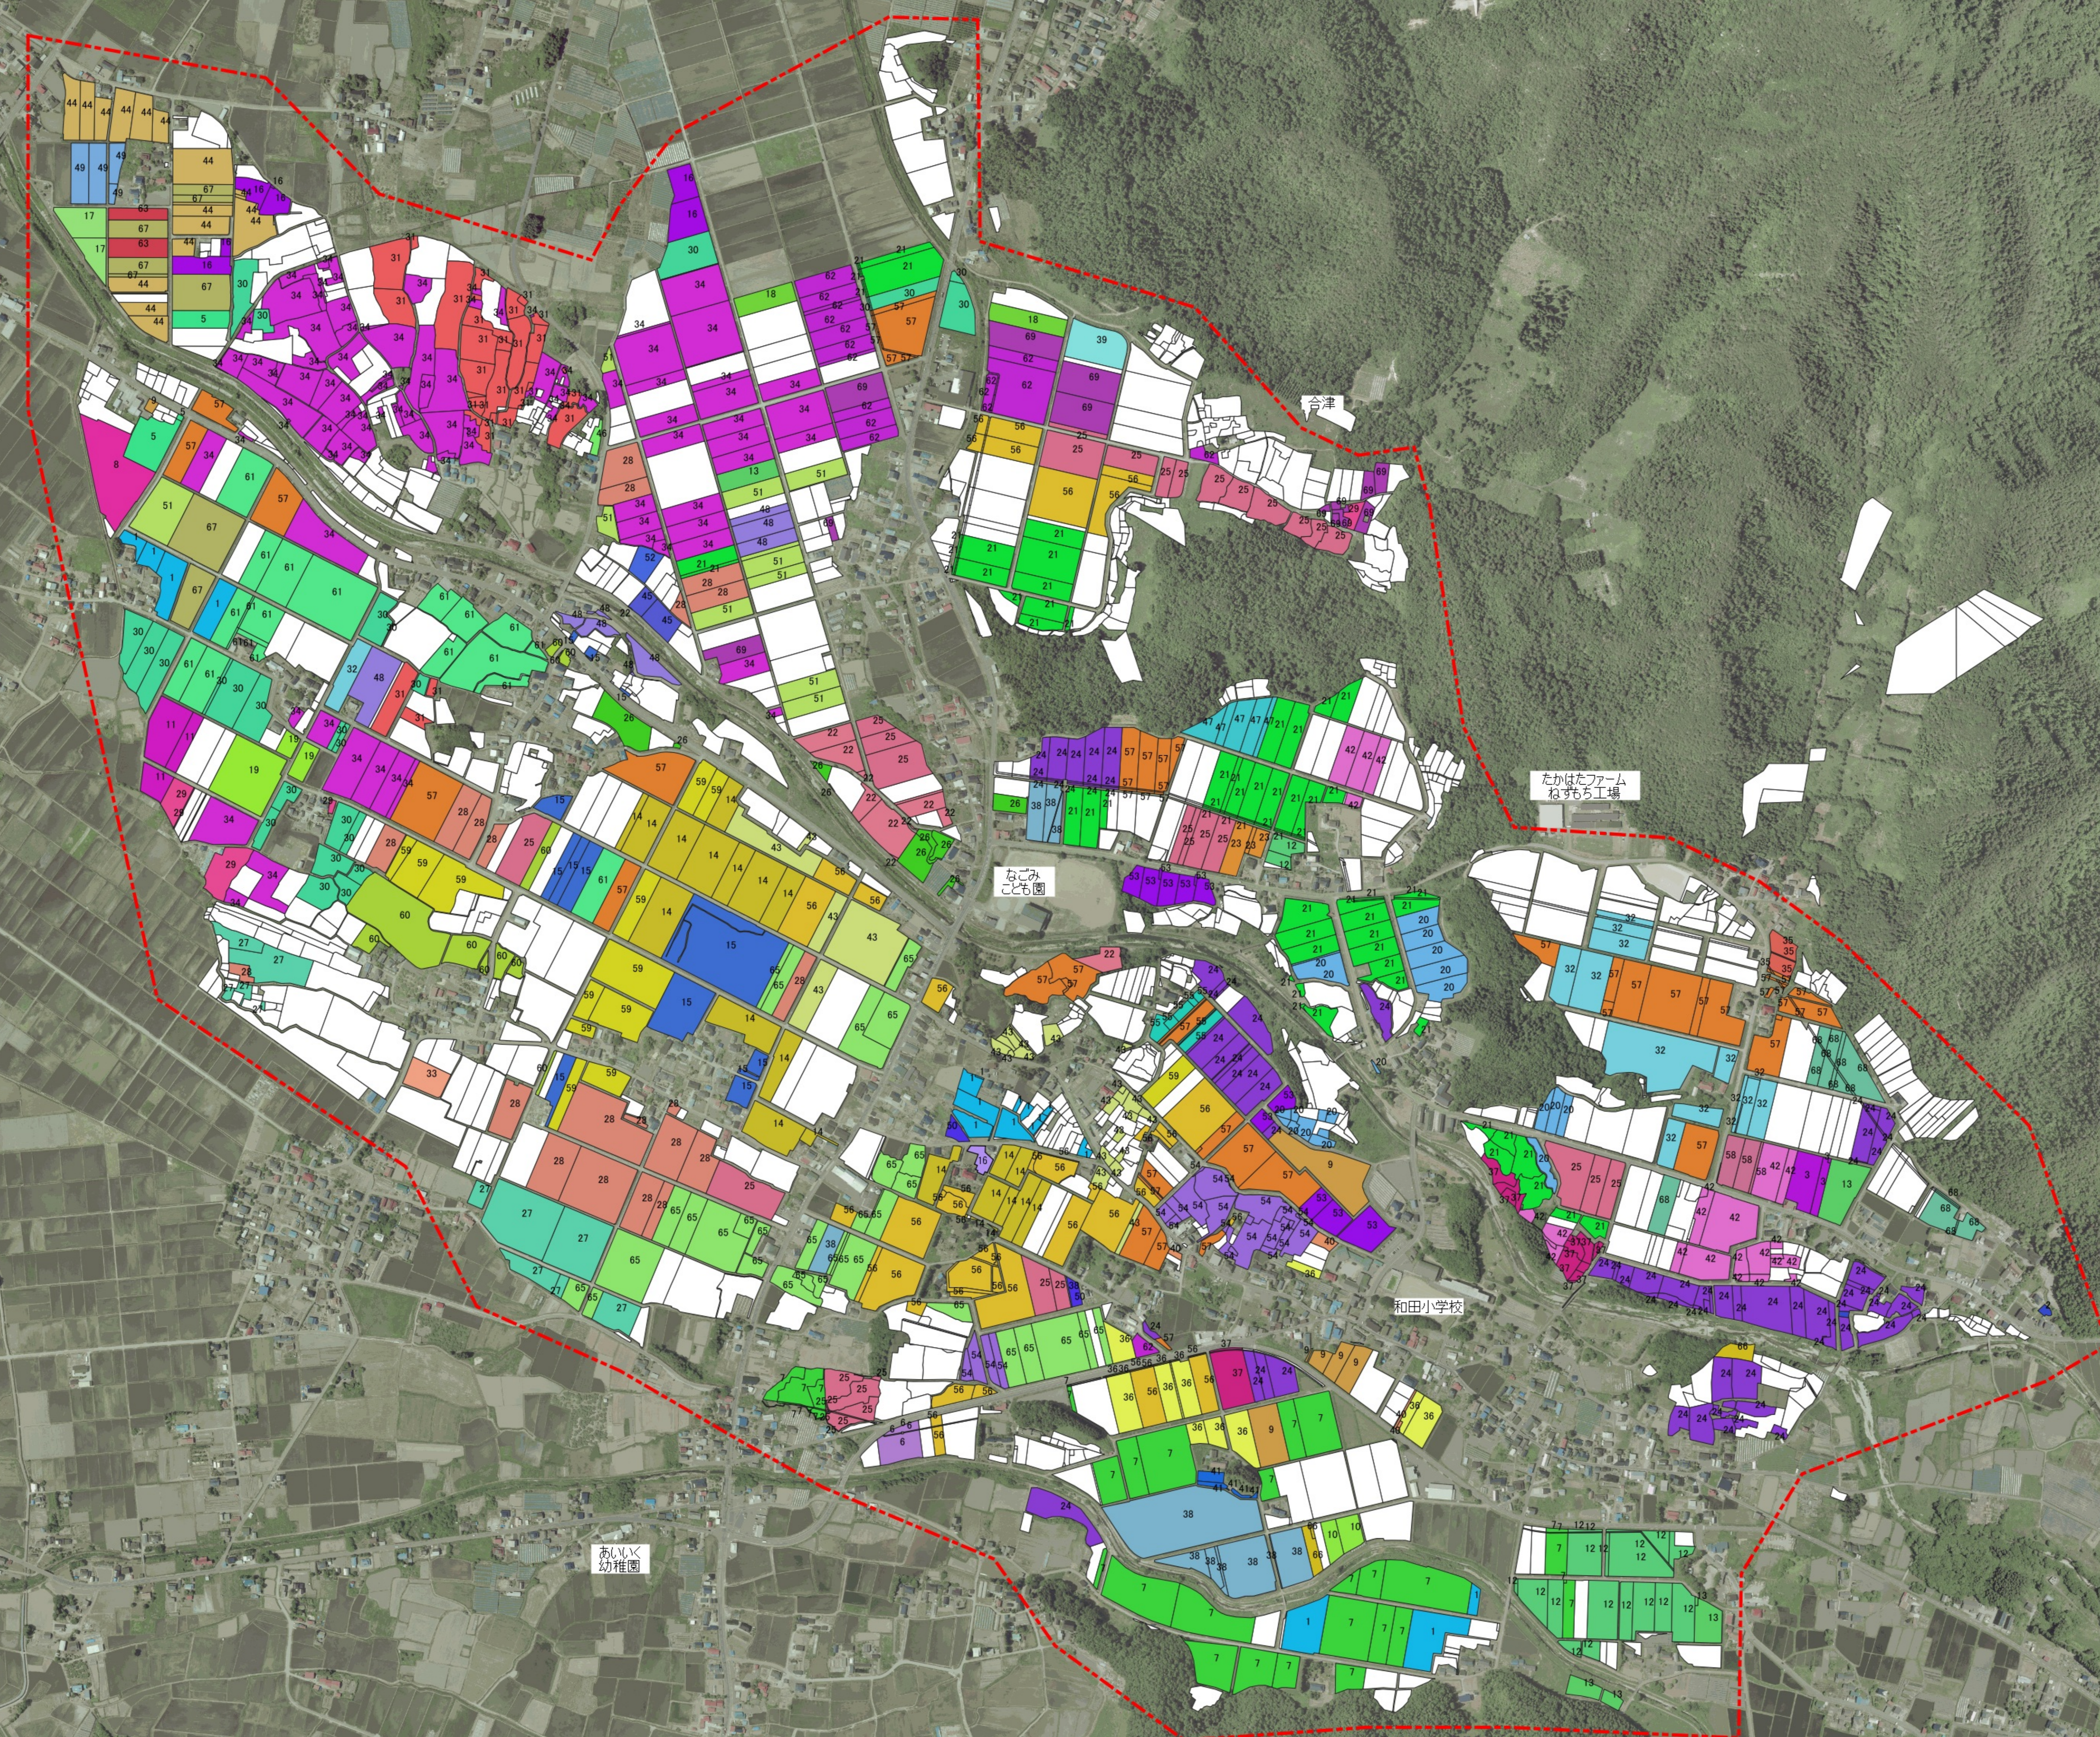

目標地区
地区名 和田
区域名 中和田・元和田・下和田
(S=1/5,000) R8.1作成

- 農業を担う者
- 01
 - 02
 - 03
 - 04
 - 05
 - 06
 - 07
 - 08
 - 09
 - 10
 - 11
 - 12
 - 13
 - 14
 - 15
 - 16
 - 17
 - 18
 - 19
 - 20
 - 21
 - 22
 - 23
 - 24
 - 25
 - 26
 - 27
 - 28
 - 29
 - 30
 - 31
 - 32
 - 33
 - 34
 - 35
 - 36
 - 37
 - 38
 - 39
 - 40
 - 41
 - 42
 - 43
 - 44
 - 45
 - 46
 - 47
 - 48
 - 49
 - 50
 - 51
 - 52
 - 53
 - 54
 - 55
 - 56
 - 57
 - 58
 - 59
 - 60
 - 61
 - 62
 - 63
 - 64
 - 65
 - 66
 - 67
 - 68
 - 69
 - 今後検討