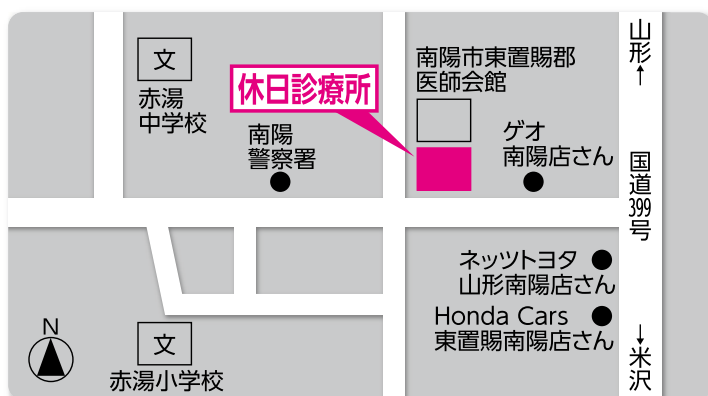

南陽東置賜休日診療所

休日診療所を利用しましょう。

休日の急な発熱などで体の具合が悪くなったときや、
お子さんの急な体調不良などにご利用ください。
比較的症状の軽い緊急患者に診療を行うための
初期救急医療機関です。

- 診療日 / 日曜日・祝日・年末年始(12/31~1/3)
- 受付時間 / 午前8時45分から午前11時45分
午後1時から午後4時30分
- 診療科目 / 主に内科、小児科

お願い *受診の際は、必ずマイナ保険証または資格確認書をご持参ください。
*咳・熱等の症状のある方、外科希望の方、小学生未満の方は、事前にお電話ください。
*当番医師の判断で公立置賜総合病院へ案内する場合があります。

南陽東置賜休日診療所

☎40-3456

南陽市栲塚420-7

かかりつけ医を持ちましょう。

家族みんなの健康のために

南陽東置賜休日診療所ホームページ <http://www.neo.or.jp/emmer.html>

発行：南陽市・高畠町・川西町・南陽東置賜休日診療所・南陽市東置賜郡医師会

うきたむ風土記の丘考古資料館 ☎(52)2585