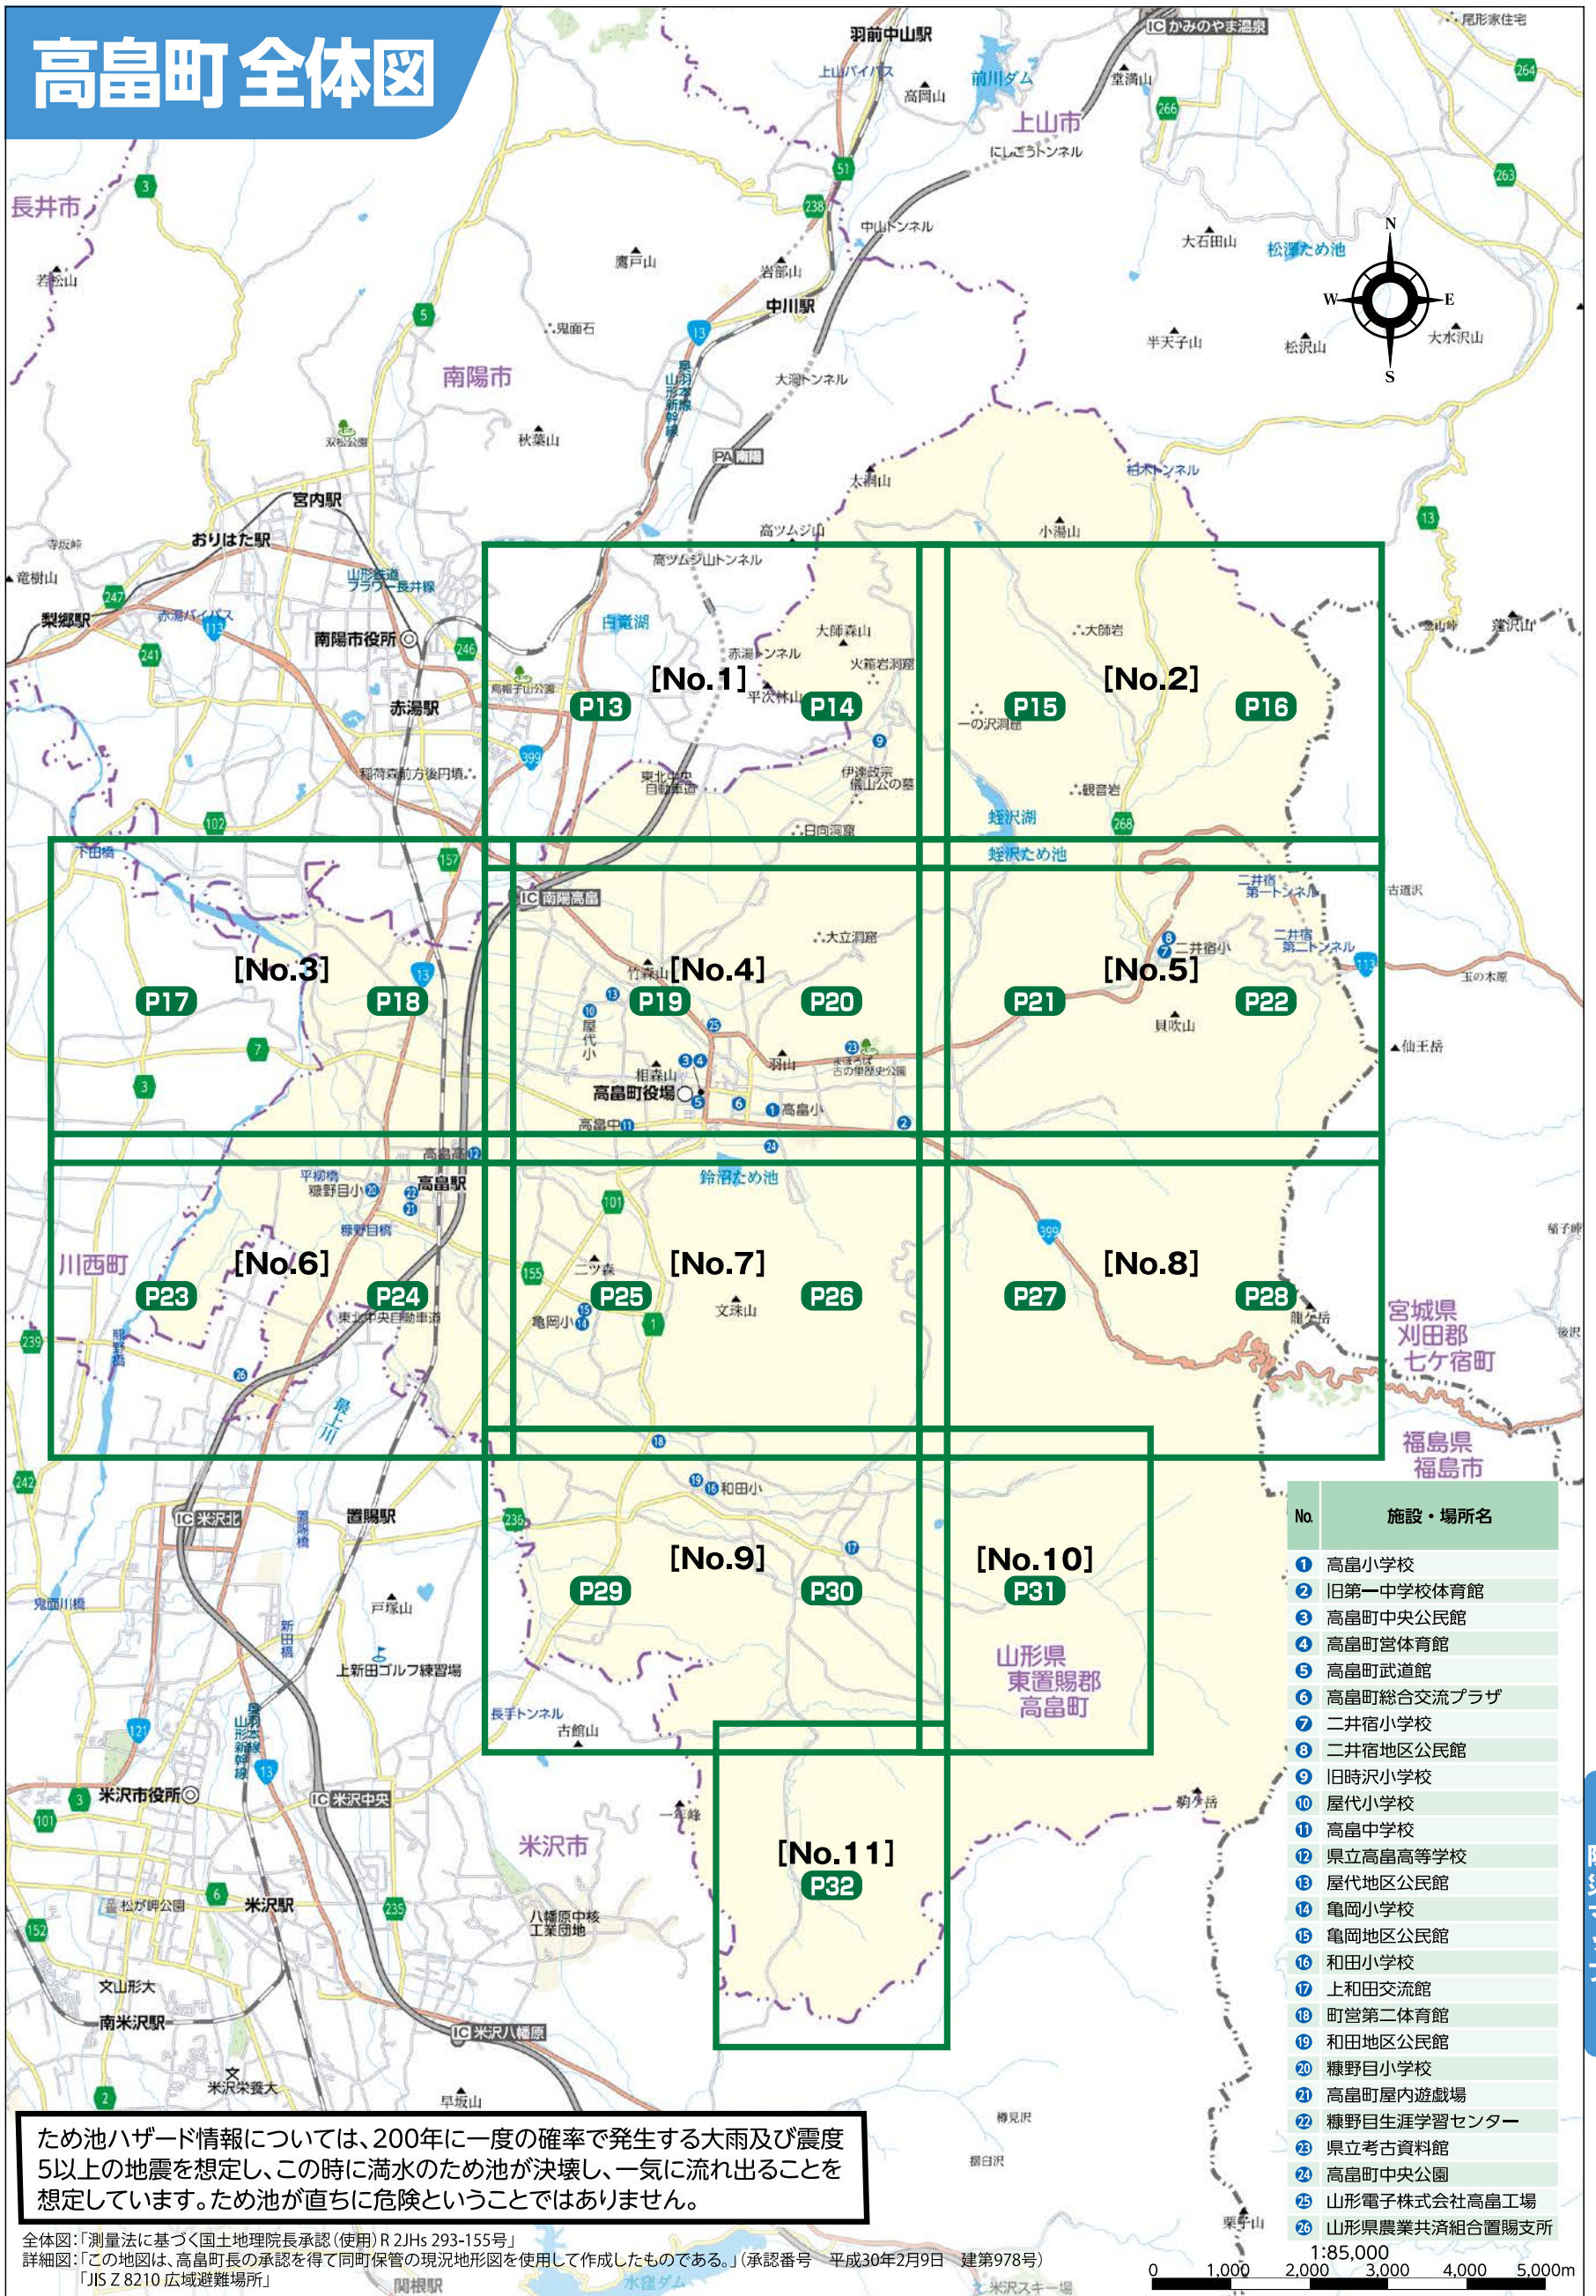

高畠町全体図

No.	施設・場所名
1	高畠小学校
2	旧第一中学校体育館
3	高畠町中央公民館
4	高畠町営体育館
5	高畠町武道館
6	高畠町総合交流プラザ
7	二井宿小学校
8	二井宿地区公民館
9	旧時沢小学校
10	屋代小学校
11	高畠中学校
12	県立高畠高等学校
13	屋代地区公民館
14	亀岡小学校
15	亀岡地区公民館
16	和田小学校
17	上和田交流館
18	町営第二体育館
19	和田地区公民館
20	糠野目小学校
21	高畠町屋内遊戯場
22	糠野目生涯学習センター
23	県立考古資料館
24	高畠町中央公園
25	山形電子株式会社高畠工場
26	山形県農業共済組合置賜支所

ため池ハザード情報については、200年に一度の確率で発生する大雨及び震度5以上の地震を想定し、この時に満水のため池が決壊し、一気に流れ出ることを想定しています。ため池が直ちに危険ということではありません。

全体図：「測量法に基づく国土地理院長承認(使用)R2JHs 293-155号」
 詳細図：「この地図は、高畠町長の承認を得て同町保管の現況地形図を使用して作成したものである。」(承認番号 平成30年2月9日 建第978号)
 「JIS Z 8210 広域避難場所」