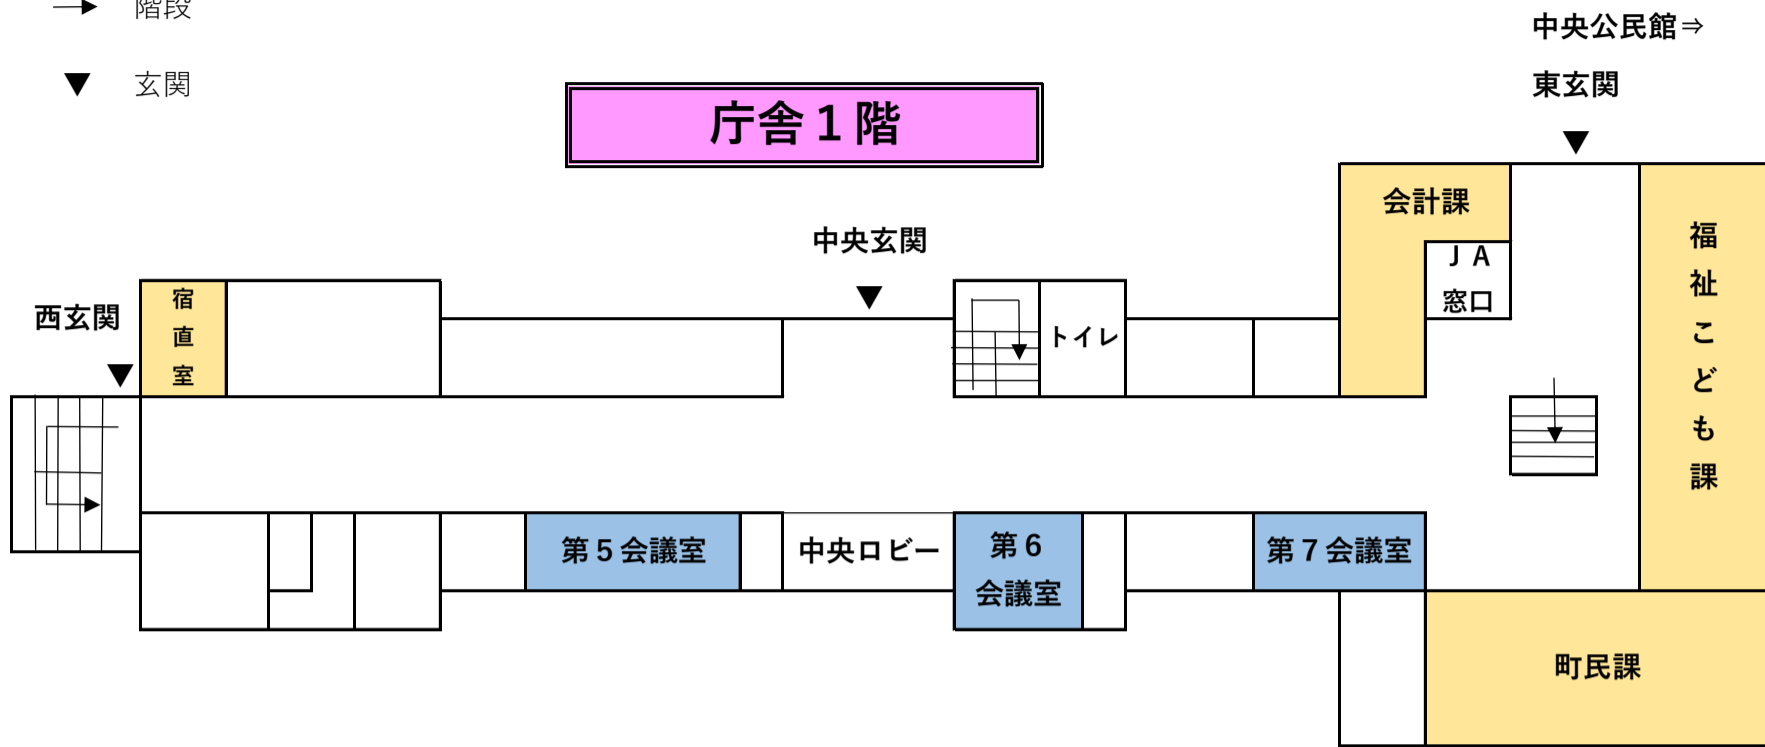

庁舎案内図

→ 階段

▼ 玄関

※教育委員会は、役場庁舎東側「中央公民館」内です。

※健康長寿課は、公立高島病院西側「げんき館」内です。