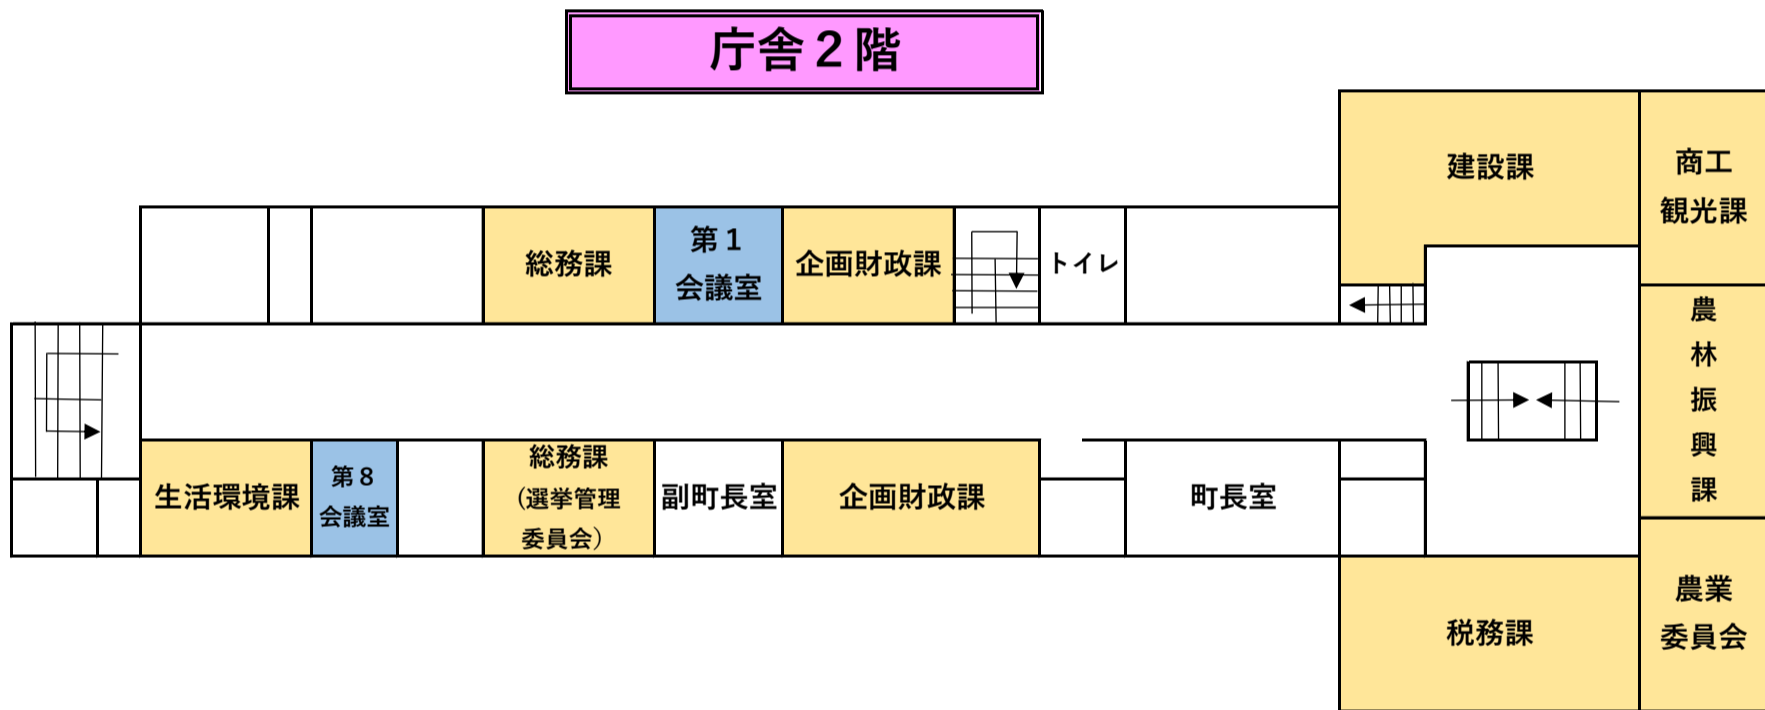

庁舎案内図

→ 階段

▼ 玄関

※教育委員会は、役場庁舎東側「中央公民館」内です。

※健康長寿課は、公立高島病院西側「げんき館」内です。