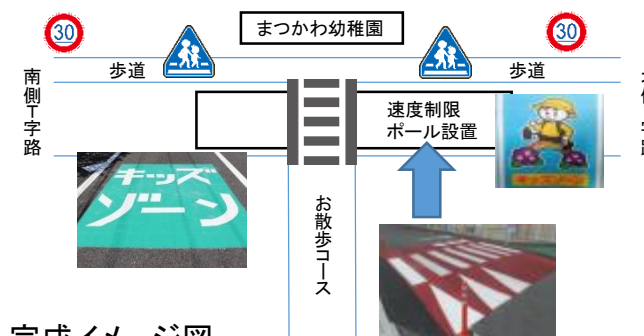

## 令和5年5月より キッズ・ゾーンを設定します

【問】福祉子ども課 ☎(52)2864

キッズ・ゾーンとは？

保育所などが行う散歩等の園外活動や小学生の  
登下校の安全を確保するため、車両の運転者に対  
して注意を呼び掛けるエリアのことです。

町では、本町縦3号線(町道)をキッズ・ゾーン  
に設定し、子どもたちの安全を守る対策を行います。

完成イメージ図

まつかわ幼稚園の東側に位置し、糠野目小学校の  
通学路でもある道路です。  
キッズゾーンを通行する際は、園児や登下校中の  
児童に注意して運転してください。