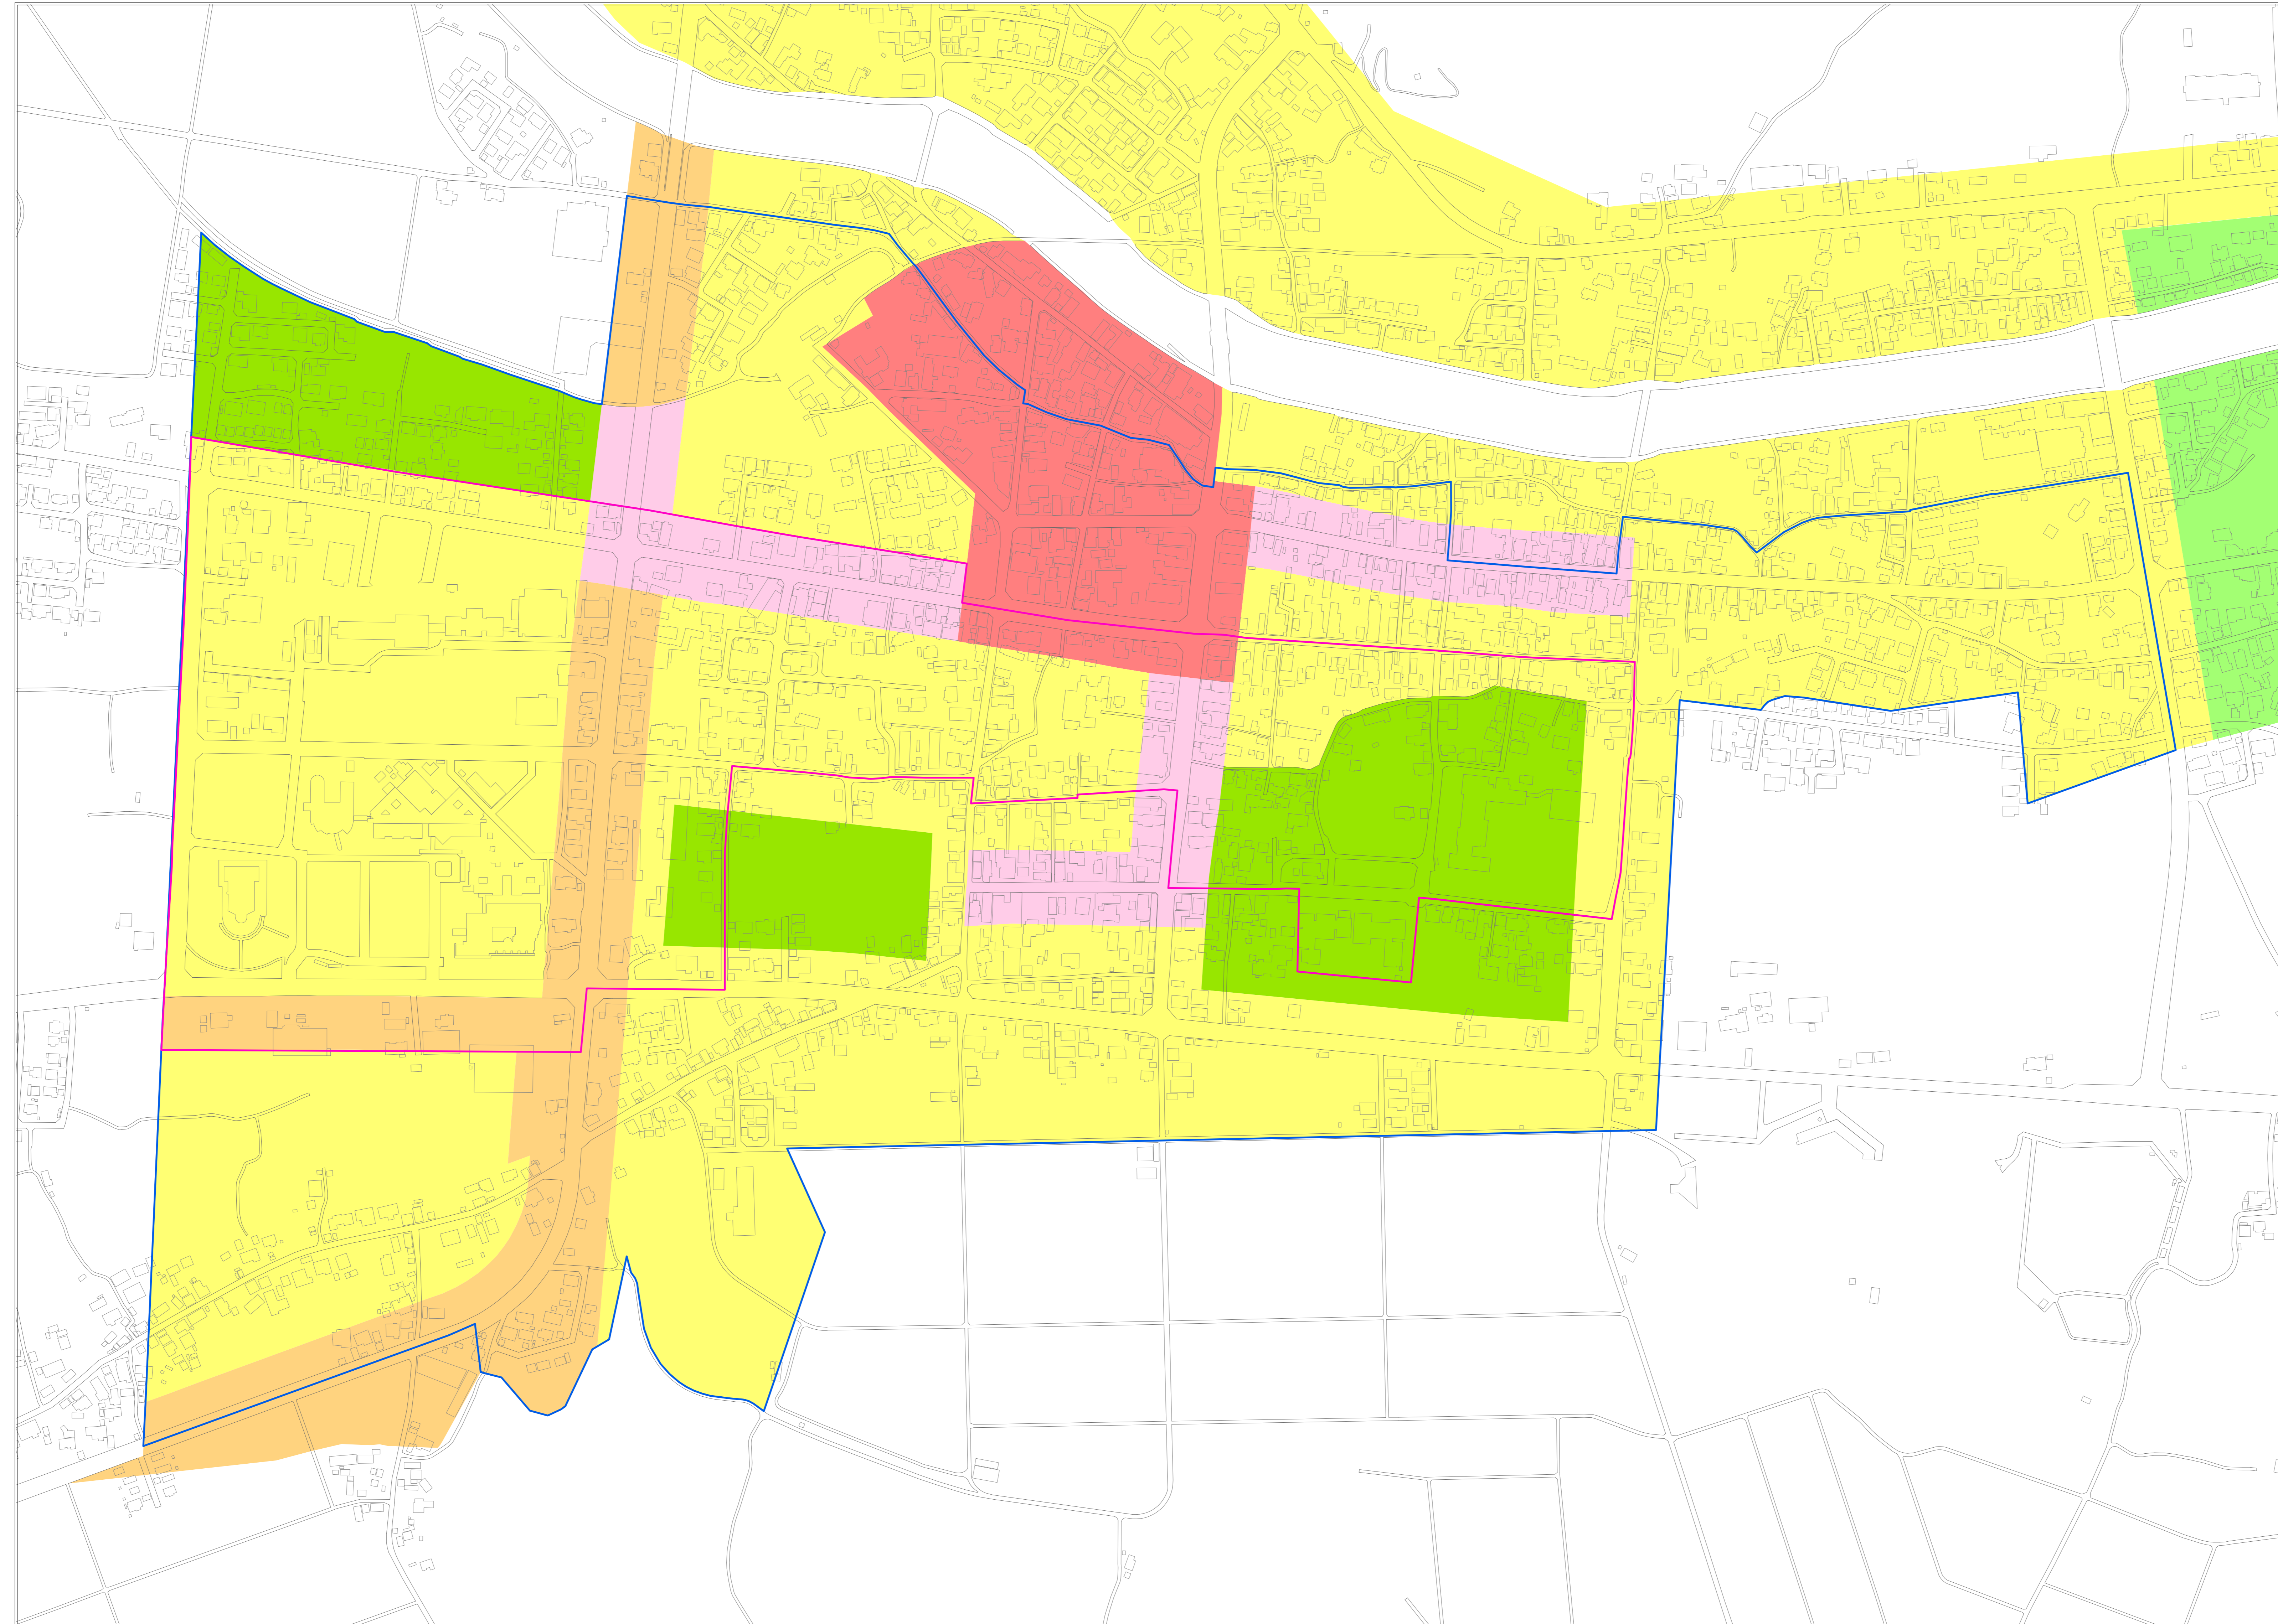

居住誘導区域・都市機能誘導区域

2 / 2

- 凡例
- 都市機能誘導区域
 - 居住誘導区域
 - 用途地域
 - 第一種中高層住居専用地域
 - 第二種中高層住居専用地域
 - 第一種住居地域
 - 第二種住居地域
 - 近隣商業地域
 - 商業地域
 - 準工業地域
 - 工業地域
 - 工業専用地域

0 100 200 300 400 500 m

高島町

1:2,500