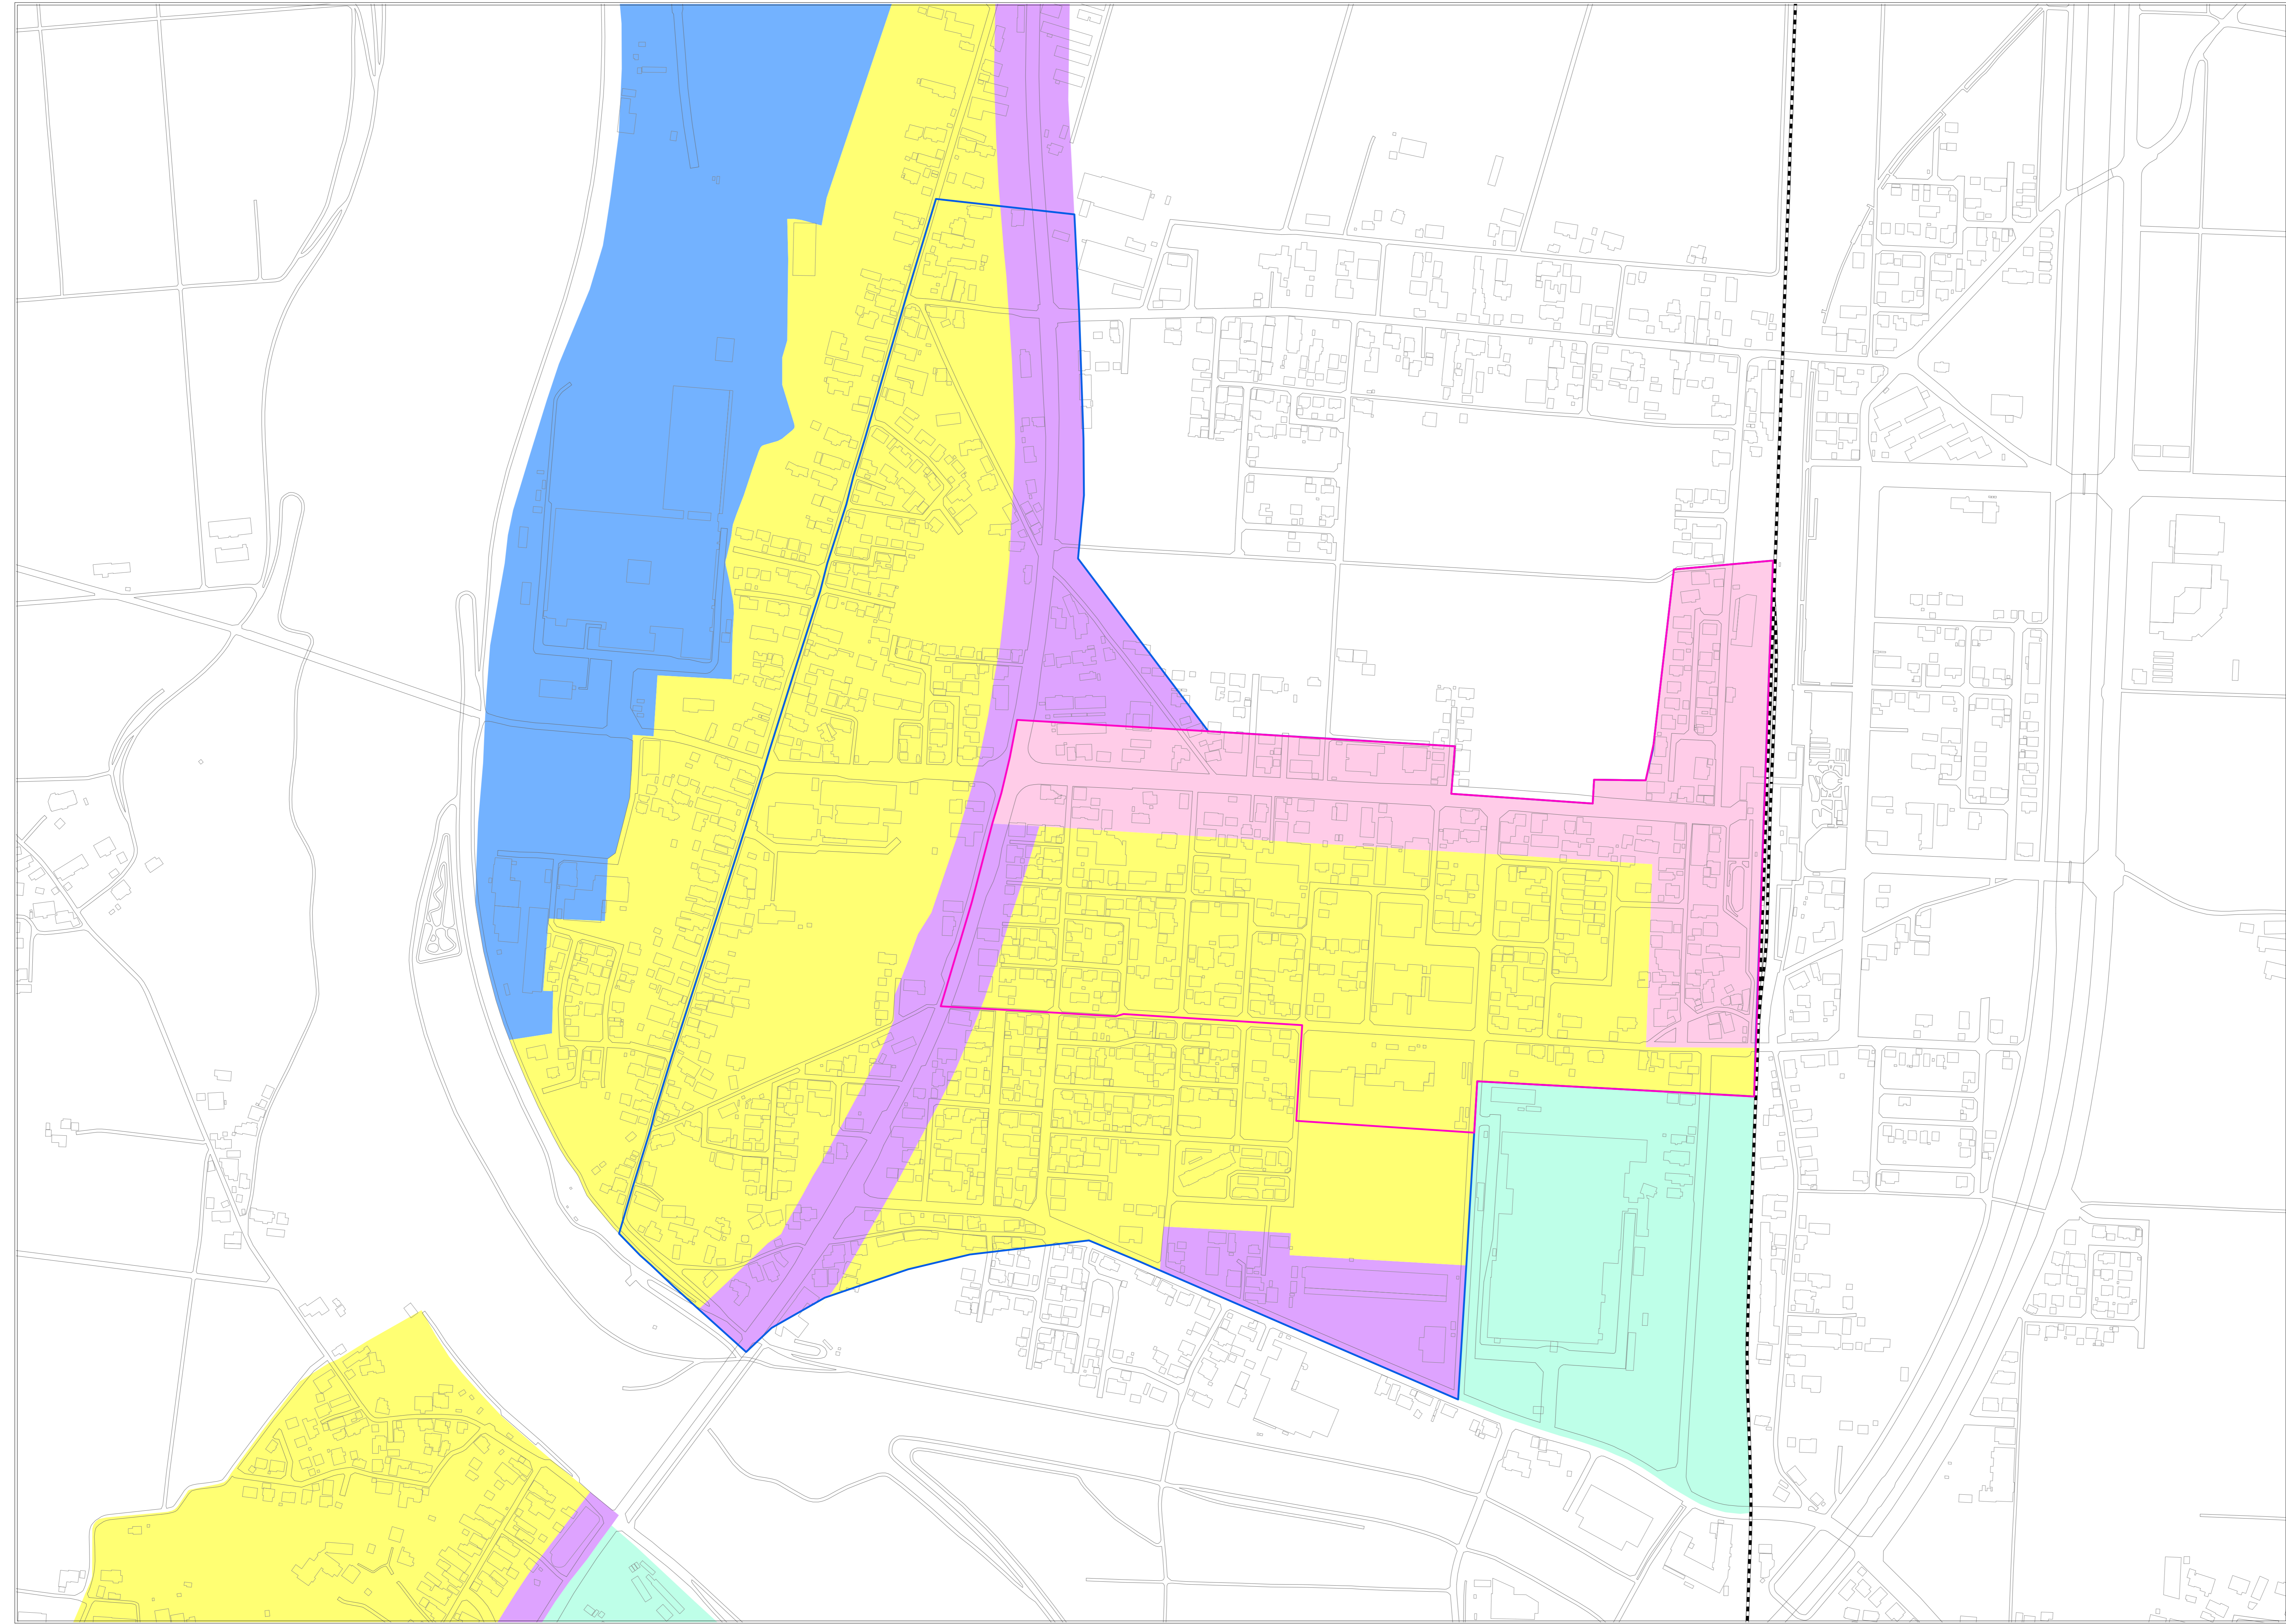

居住誘導区域・都市機能誘導区域

1 / 2

- 凡例
- 都市機能誘導区域
 - 居住誘導区域
 - 用途地域
 - 第一種中高層住居専用地域
 - 第二種中高層住居専用地域
 - 第一種住居地域
 - 第二種住居地域
 - 近隣商業地域
 - 商業地域
 - 準工業地域
 - 工業地域
 - 工業専用地域

0 100 200 300 400 500 m

高島町

1:2,500