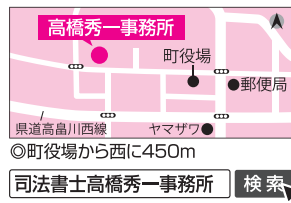

初めての遺産相続

相続人となった方、
相続人となる方の
はじめの一冊です。

司法書士・土地家屋調査士・行政書士
高橋秀一事務所
☎0238-52-3400
〒992-0332 高島町大字相森81番地8