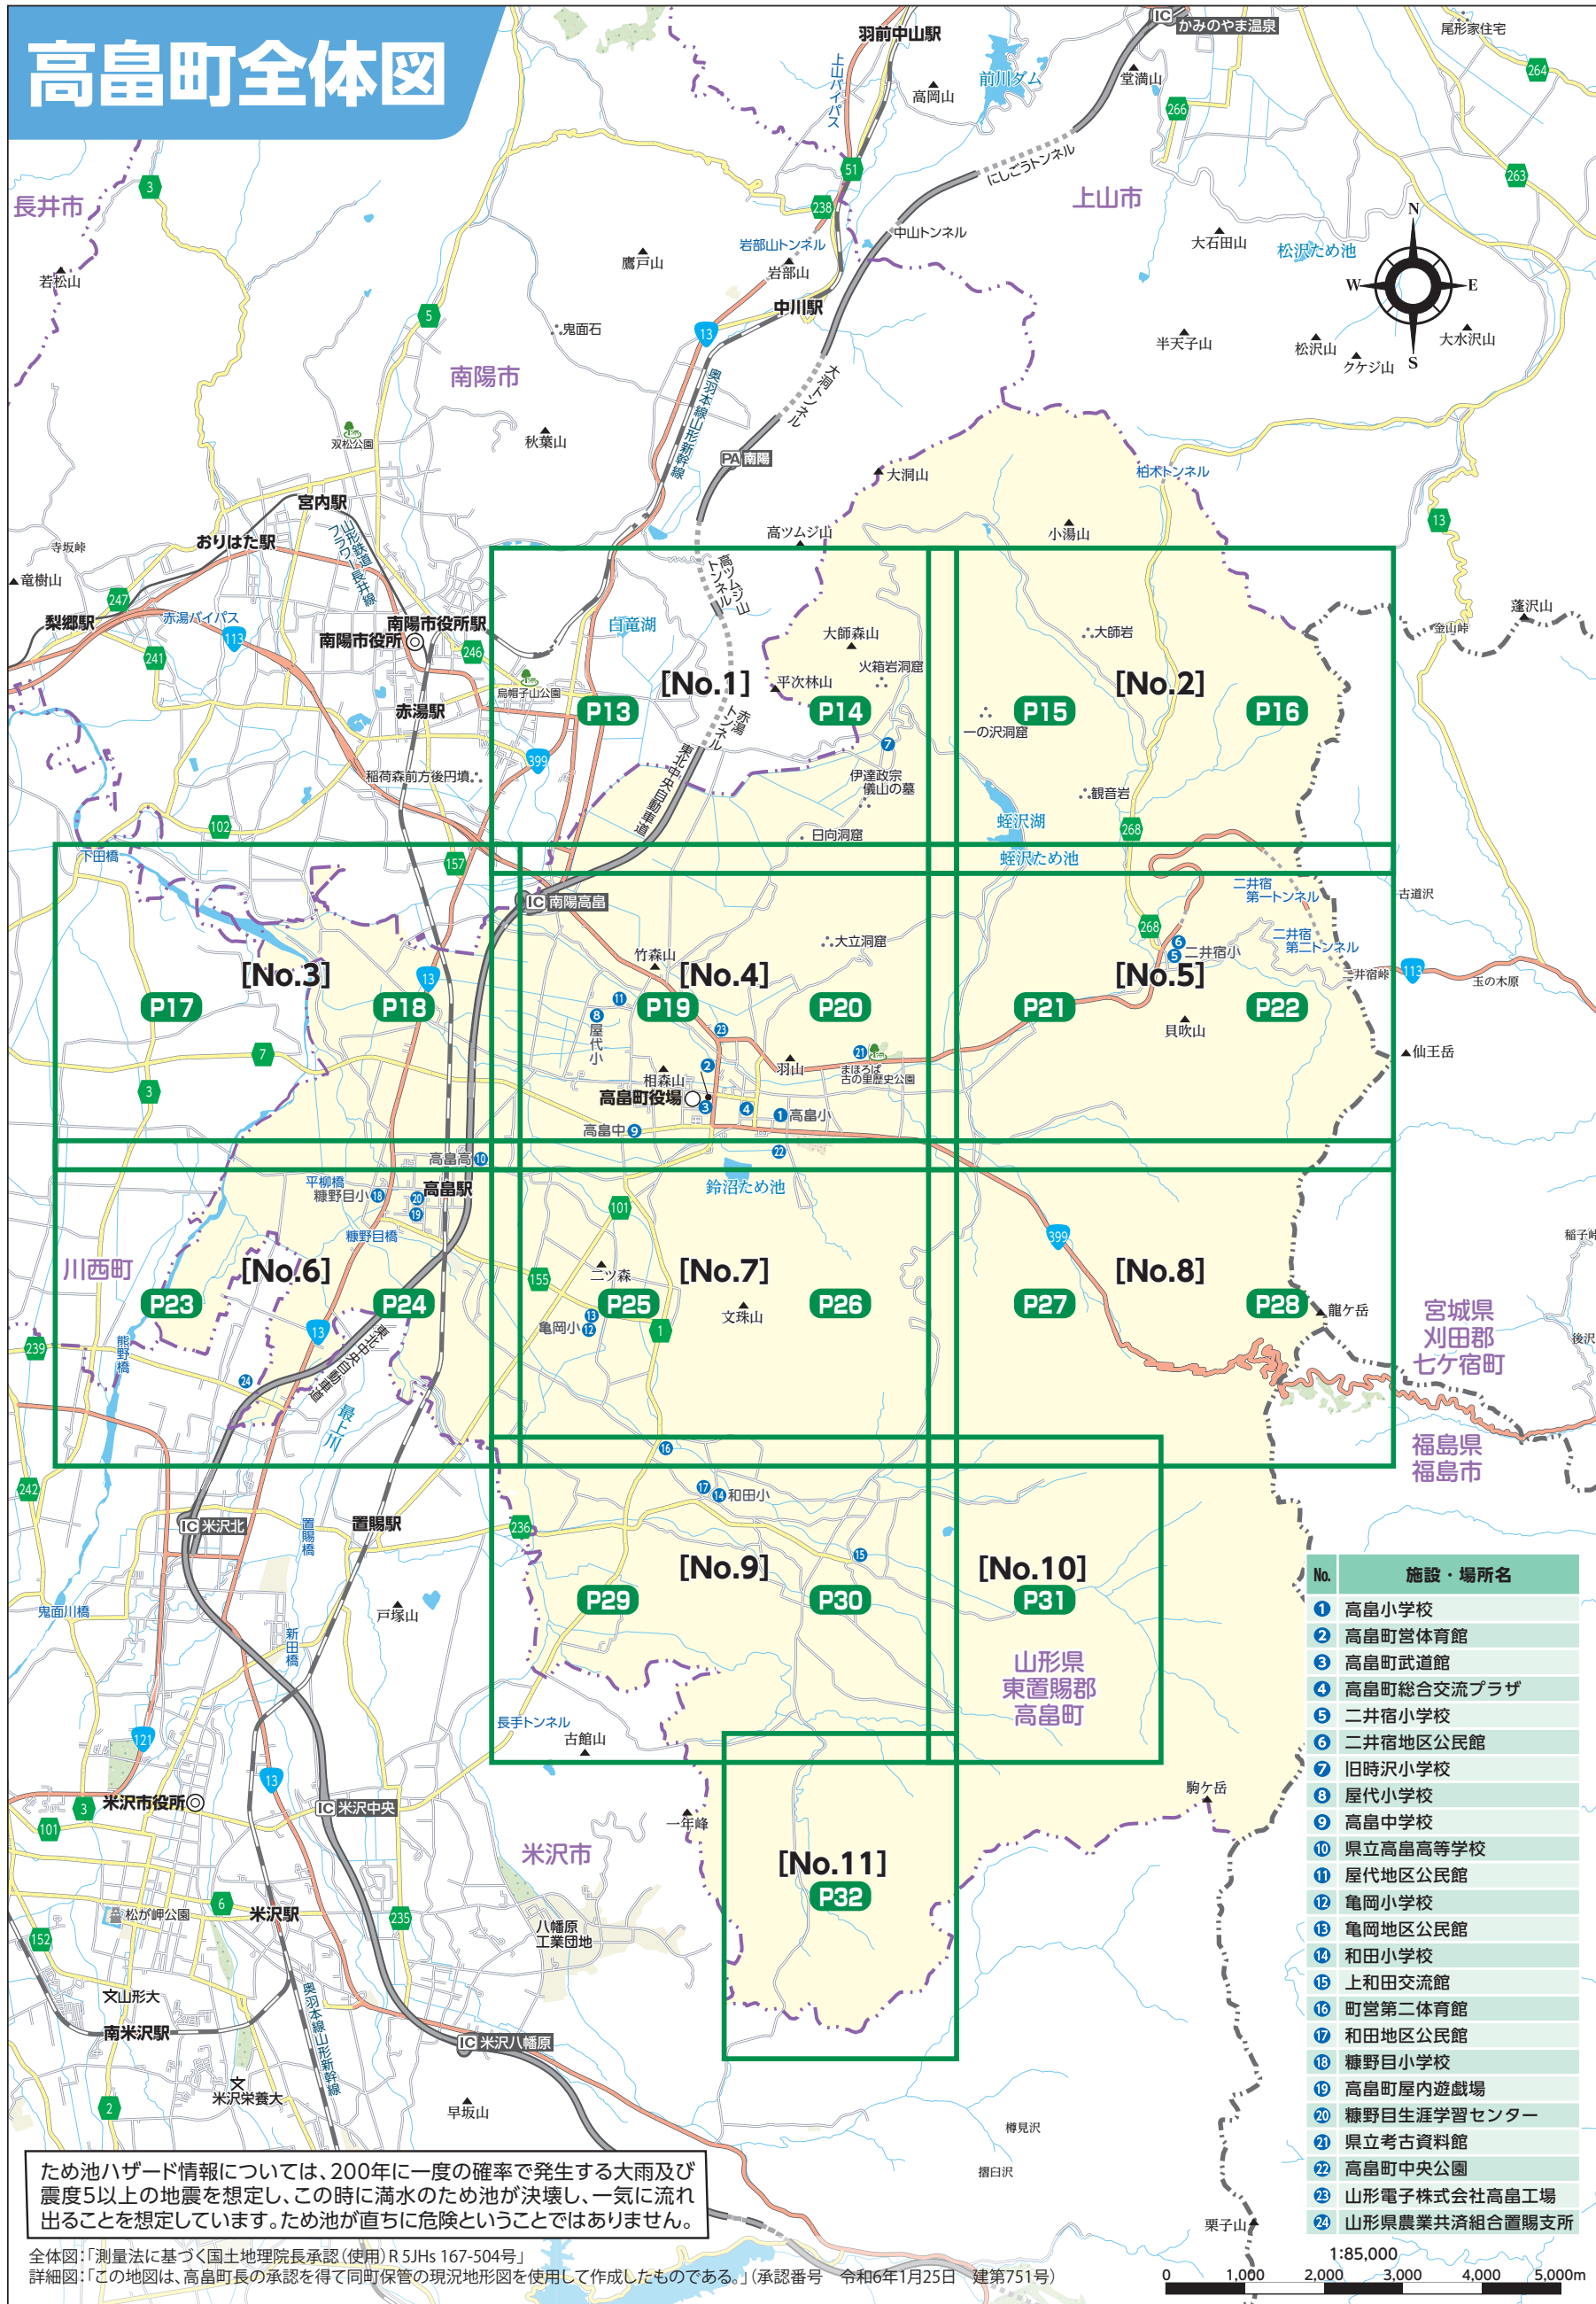

# 高畠町全体図

No.	施設・場所名
1	高畠小学校
2	高畠町営体育館
3	高畠町武道館
4	高畠町総合交流プラザ
5	二井宿小学校
6	二井宿地区公民館
7	旧時沢小学校
8	屋代小学校
9	高畠中学校
10	県立高畠高等学校
11	屋代地区公民館
12	亀岡小学校
13	亀岡地区公民館
14	和田小学校
15	上和田交流館
16	町営第二体育館
17	和田地区公民館
18	糠野目小学校
19	高畠町屋内遊戯場
20	糠野目生涯学習センター
21	県立考古資料館
22	高畠町中央公園
23	山形電子株式会社高畠工場
24	山形県農業共済組合置賜支所

ため池ハザード情報については、200年に一度の確率で発生する大雨及び震度5以上の地震を想定し、この時に満水のため池が決壊し、一気に流れ出ることを想定しています。ため池が直ちに危険ということではありません。

全体図：「測量法に基づく国土地理院長承認(使用)R5JHs 167-504号」  
 詳細図：「この地図は、高畠町長の承認を得て同町保管の現況地形図を使用して作成したものである。」(承認番号 令和6年1月25日 建第751号)